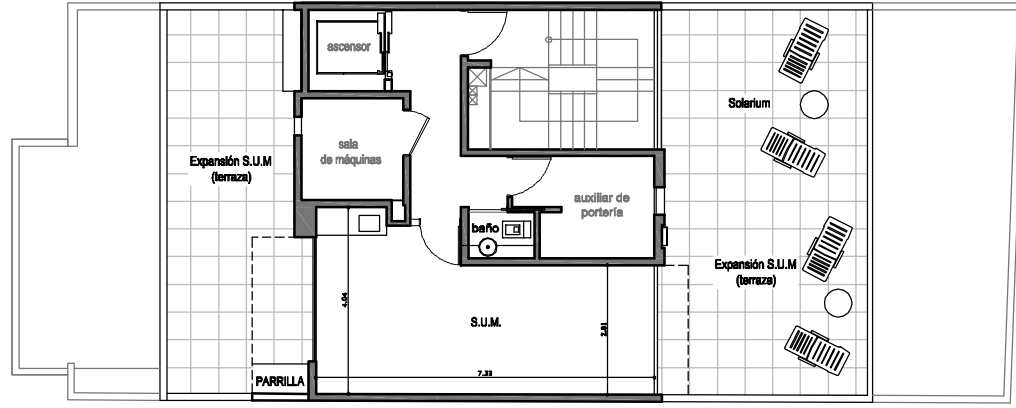

6° piso

5° piso

Depto 5° A - 2 ambientes
44m2 abiertos + 22m2 descubiertos
66m2 totales

2° a 4° piso

Deptos 2° a 4° A - 3 ambientes
57,5m2 abiertos + 8,5m2 semicubiertos
66m2 totales

1° piso

Depto 1° A - 3 ambientes
57,5m2 abiertos + 8,5m2 semicubiertos + 2,5 descab.
68,5m2 totales

Deptos 1° a 5° B - 2 ambientes
46m2 abiertos + 8m2 semicubiertos
54m2 totales

Planta Baja

10 exclusivos **semipisos** de 2 y 3 ambientes
con amenities: S.U.M, parrilla y solarium

CUENCA
2289
villa del parque