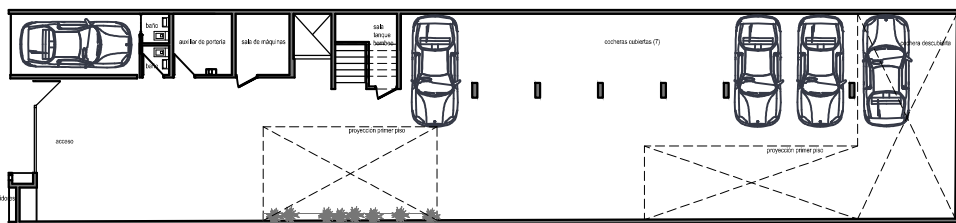

4° piso

3° piso

Depto 3° A - 4 ambientes
(duplex con doble altura en living comedor)
73m2 abiertos + 1m2 semicub. + 33m2 descub.
107m2 totales

Depto 3° B - 4 ambientes
(duplex con doble altura en living comedor)
73,5m2 abiertos + 1m2 semicub. + 24m2 descub.
98,5m2 totales

2° piso

Depto 2° A - 3 ambientes
56m2 abiertos + 11,5m2 semicub. + 1,5m2 descub.
69m2 totales

Depto 2° B - 3 ambientes
55,5m2 abiertos + 4m2 semicub. + 5,5m2 descub.
65m2 totales

1° piso

Depto 1° A - 3 ambientes
56m2 abiertos + 13m2 semicub. + 15m2 descub.
84m2 totales

Depto 1° B - 3 ambientes
55,5m2 abiertos + 10m2 semicub. + 50m2 descub.
119,5m2 totales

Planta Baja

6 exclusivos **semipisos** con cocheras
parrillas individuales y gran espacio exterior

chivilcoy
3073
villa devoto

El cálculo de los metros cuadrados es aproximado, al definir el salido del plano de memoria.

Boulevard Chivilcoy