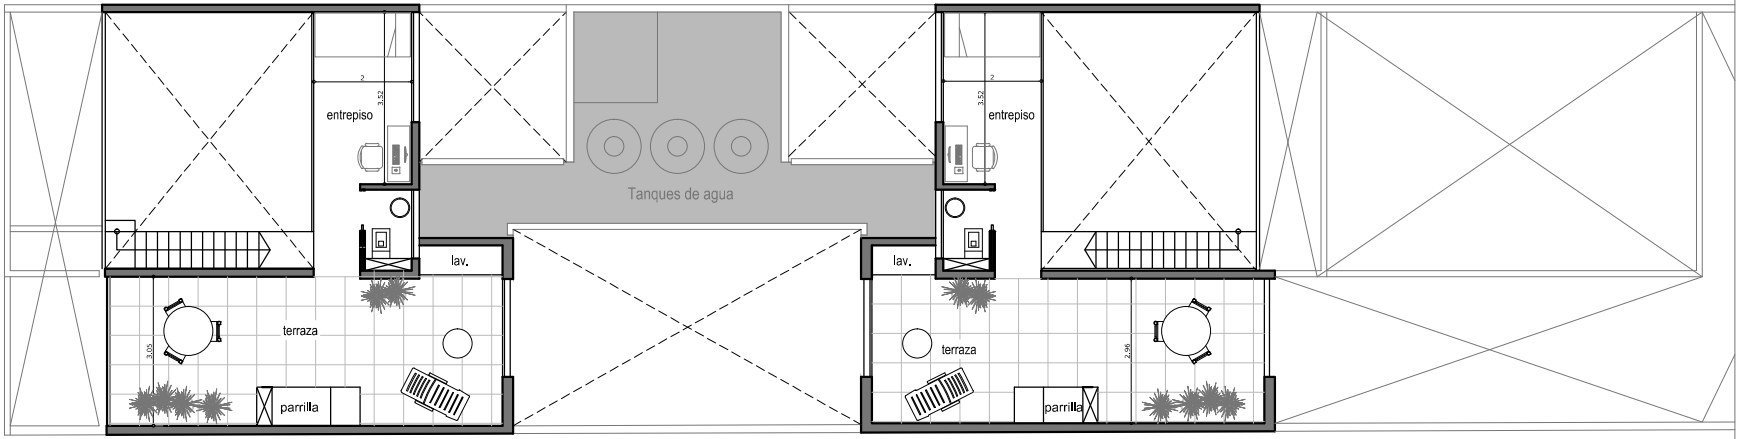

4° piso

3° piso

Depto 3° A - 4 ambientes
(duplex con doble altura en living comedor)
73m2 abiertos + 1m2 semicub. + 33m2 descub.
107m2 totales

Depto 3° B - 4 ambientes
(duplex con doble altura en living comedor)
73,5m2 abiertos + 1m2 semicub. + 24m2 descub.
98,5m2 totales

2° piso

Depto 2° A - 3 ambientes
56m2 abiertos + 11,5m2 semicub. + 1,5m2 descub.
69m2 totales

Depto 2° B - 3 ambientes
55,5m2 abiertos + 4m2 semicub. + 5,5m2 descub.
65m2 totales

1° piso

Depto 1° A - 3 ambientes
56m2 abiertos + 13m2 semicub. + 15m2 descub.
84m2 totales

Depto 1° B - 3 ambientes
55,5m2 abiertos + 10m2 semicub. + 50m2 descub.
119,5m2 totales

Planta Baja

6 exclusivos **semipisos** con cocheras
parrillas individuales y gran espacio exterior

chivilcoy
3073
villa devoto