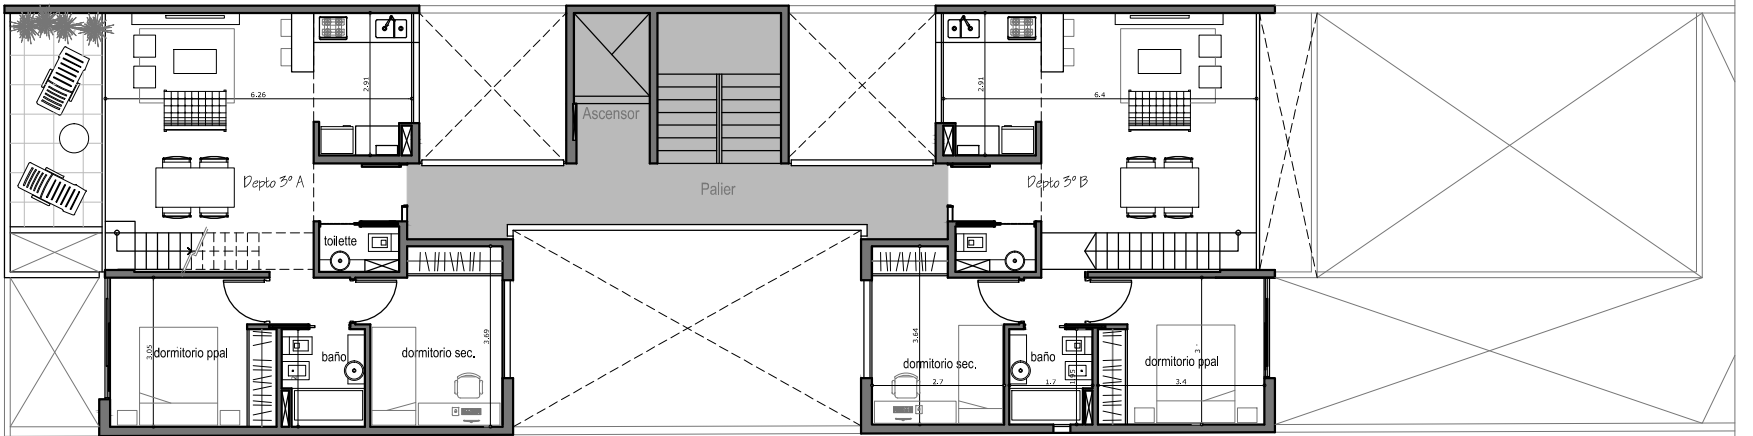

4° piso

3° piso

Depto 3° A - 4 ambientes
(duplex con doble altura en living comedor)
73m2 abiertos + 1m2 semicub. + 33m2 descub.
107m2 totales

Depto 3° B - 4 ambientes
(duplex con doble altura en living comedor)
73,5m2 abiertos + 1m2 semicub. + 24m2 descub.
98,5m2 totales

2° piso

Depto 2° A - 3 ambientes
56m2 abiertos + 11,5m2 semicub. + 1,5m2 descub.
69m2 totales

Depto 2° B - 3 ambientes
55,5m2 abiertos + 4m2 semicub. + 5,5m2 descub.
65m2 totales

1° piso

Depto 1° A - 3 ambientes
56m2 abiertos + 13m2 semicub. + 15m2 descub.
84m2 totales

Depto 1° B - 3 ambientes
55,5m2 abiertos + 10m2 semicub. + 50m2 descub.
119,5m2 totales

Planta Baja

6 exclusivos **semipisos** con cocheras
parrillas individuales y gran espacio exterior

chivilcoy
3073
villa devoto