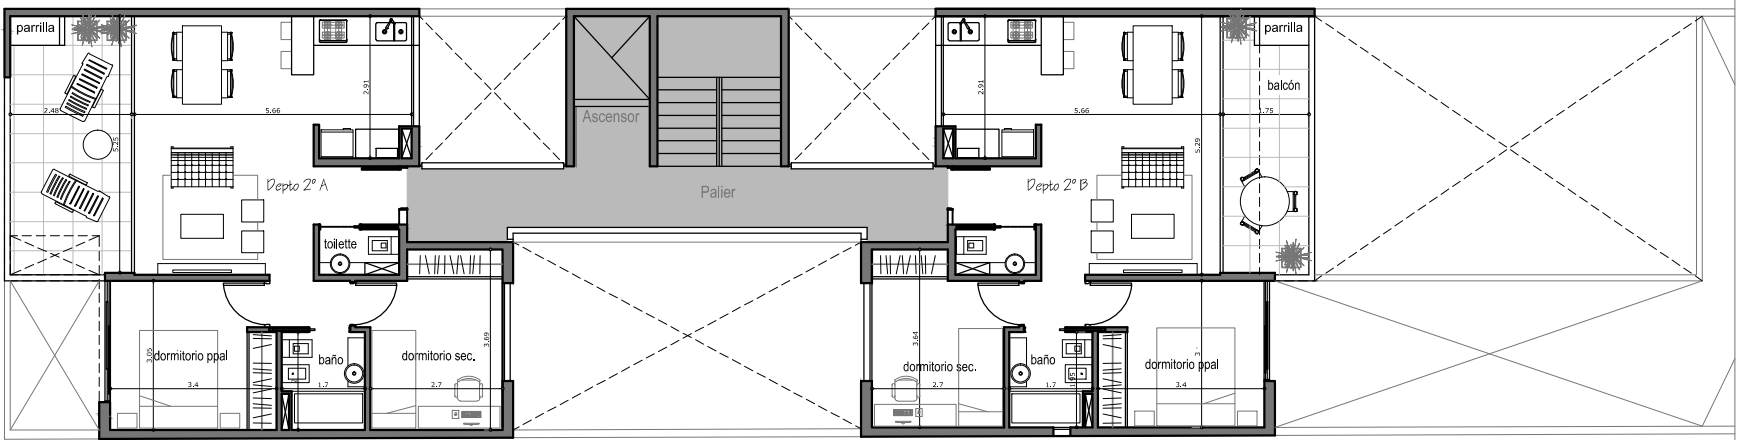

4° piso

3° piso

Depto 3° A - 4 ambientes
(duplex con doble altura en living comedor)
73m2 abiertos + 1m2 semicub. + 33m2 descub.
107m2 totales

Depto 3° B - 4 ambientes
(duplex con doble altura en living comedor)
73,5m2 abiertos + 1m2 semicub. + 24m2 descub.
98,5m2 totales

2° piso

Depto 2° A - 3 ambientes
56m2 abiertos + 11,5m2 semicub. + 1,5m2 descub.
69m2 totales

Depto 2° B - 3 ambientes
55,5m2 abiertos + 4m2 semicub. + 5,5m2 descub.
65m2 totales

1° piso

Depto 1° A - 3 ambientes
56m2 abiertos + 13m2 semicub. + 15m2 descub.
84m2 totales

Depto 1° B - 3 ambientes
55,5m2 abiertos + 10m2 semicub. + 50m2 descub.
119,5m2 totales

Planta Baja

6 exclusivos **semipisos** con cocheras
parrillas individuales y gran espacio exterior

chivilcoy
3073
villa devoto