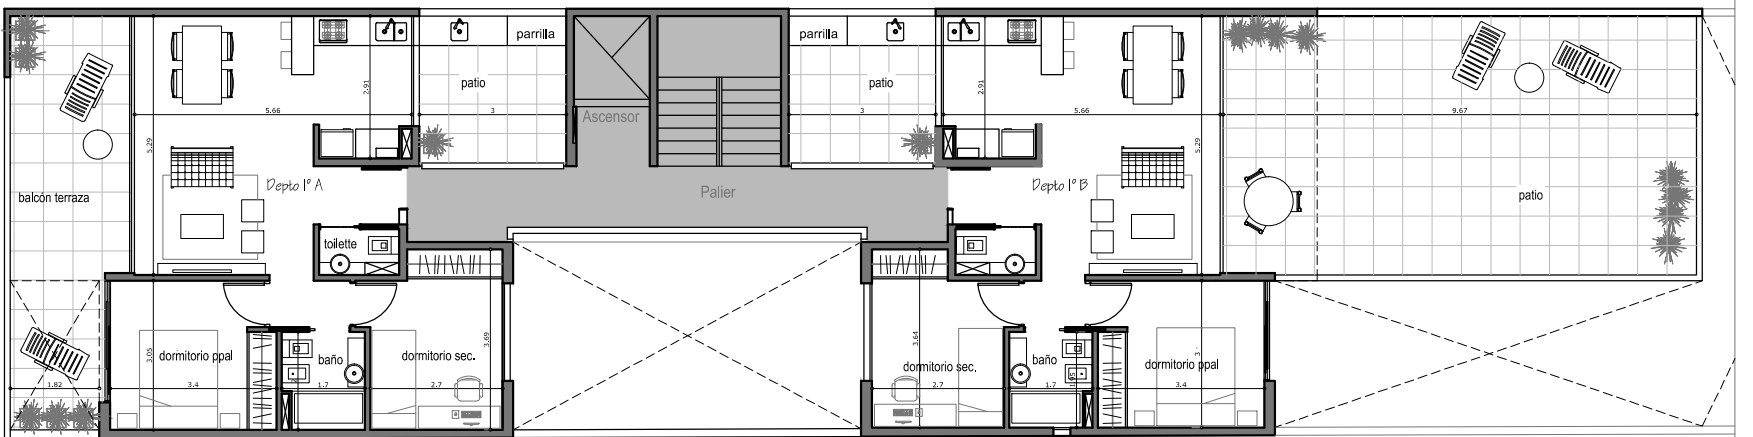

4° piso

3° piso

Depto 3° A - 4 ambientes
(duplex con doble altura en living comedor)
73m2 abiertos + 1m2 semicub. + 33m2 descub.
107m2 totales

Depto 3° B - 4 ambientes
(duplex con doble altura en living comedor)
73,5m2 abiertos + 1m2 semicub. + 24m2 descub.
98,5m2 totales

2° piso

Depto 2° A - 3 ambientes
56m2 abiertos + 11,5m2 semicub. + 1,5m2 descub.
69m2 totales

Depto 2° B - 3 ambientes
55,5m2 abiertos + 4m2 semicub. + 5,5m2 descub.
65m2 totales

1° piso

Depto 1° A - 3 ambientes
56m2 abiertos + 13m2 semicub. + 15m2 descub.
84m2 totales

Depto 1° B - 3 ambientes
55,5m2 abiertos + 10m2 semicub. + 50m2 descub.
119,5m2 totales

Planta Baja

6 exclusivos **semipisos** con cocheras
parrillas individuales y gran espacio exterior

chivilcoy
3073
villa devoto

El cálculo de los metros cuadrados es aproximado, al definir el salido del plano de memoria.

Boulevard Chivilcoy